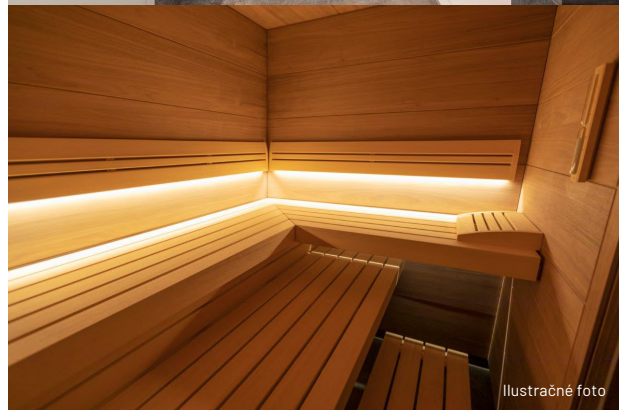

Ilustračné foto