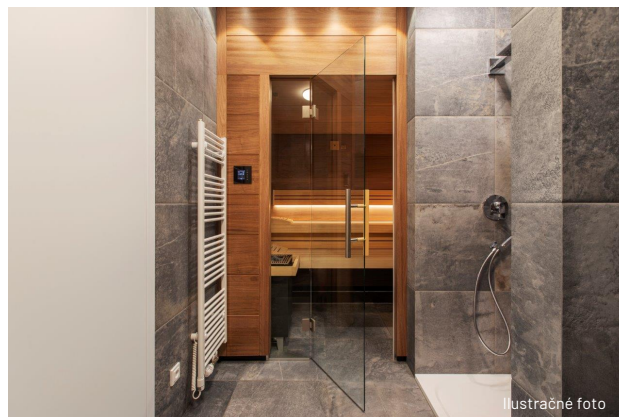

ŠPECIFIKÁCIA

Model sauny:	TIRO
Rozmer (v, š, h):	216,5 x 220 x 200 cm
Vnútorné obloženie:	Škandinávsky smrek softline
Vonkajšie obloženie:	Škandinávsky smrek softline, iba obloženie čelnej steny
Vyhrievanie:	Samostatne stojace kachle THERMOTEC S, 7,5 kW
Ovládanie:	Riadiaca jednotka EMOTEC D s dotykovým displejom
Lavica:	Materiál abachi, dvojstupňové, paralelné, šírka 60 cm, opierka chrbta, podhlavníky
Vstupné dvere:	Zasklené, šírka 60 cm, hrúbka skla 8 mm, číre, úchytka TIRO
Sklenená stena:	Sklenené vstupné dvere 60 cm a 60 cm fixné sklo Nástenné svetlo TRUST, drevené
Osvetlenie:	svetlo TRUST, drevené
Príslušenstvo:	Set TIRO (vedro, naberačka, teplomer, presýpacie hodiny)

CENOVÁ PONUKA

Sauna TIRO	12 260 EUR
Doprava a instalace	individuálne podľa miesta inštalácie
Cena celkove bez DPH	12 260 EUR

DOPLNKY ZA PRÍPLATOK (CENA BEZ DPH):

Hviezdné alebo LED biele	2 180 EUR
Modul na ovládanie cez mobilnú aplikáciu	1 170 EUR

Ak sa chcete dozvedieť viac, kontaktujte, prosím, obchodné oddelenie alebo navštívte náš showroom v Prahe alebo vo Vrchotových Janoviciach.